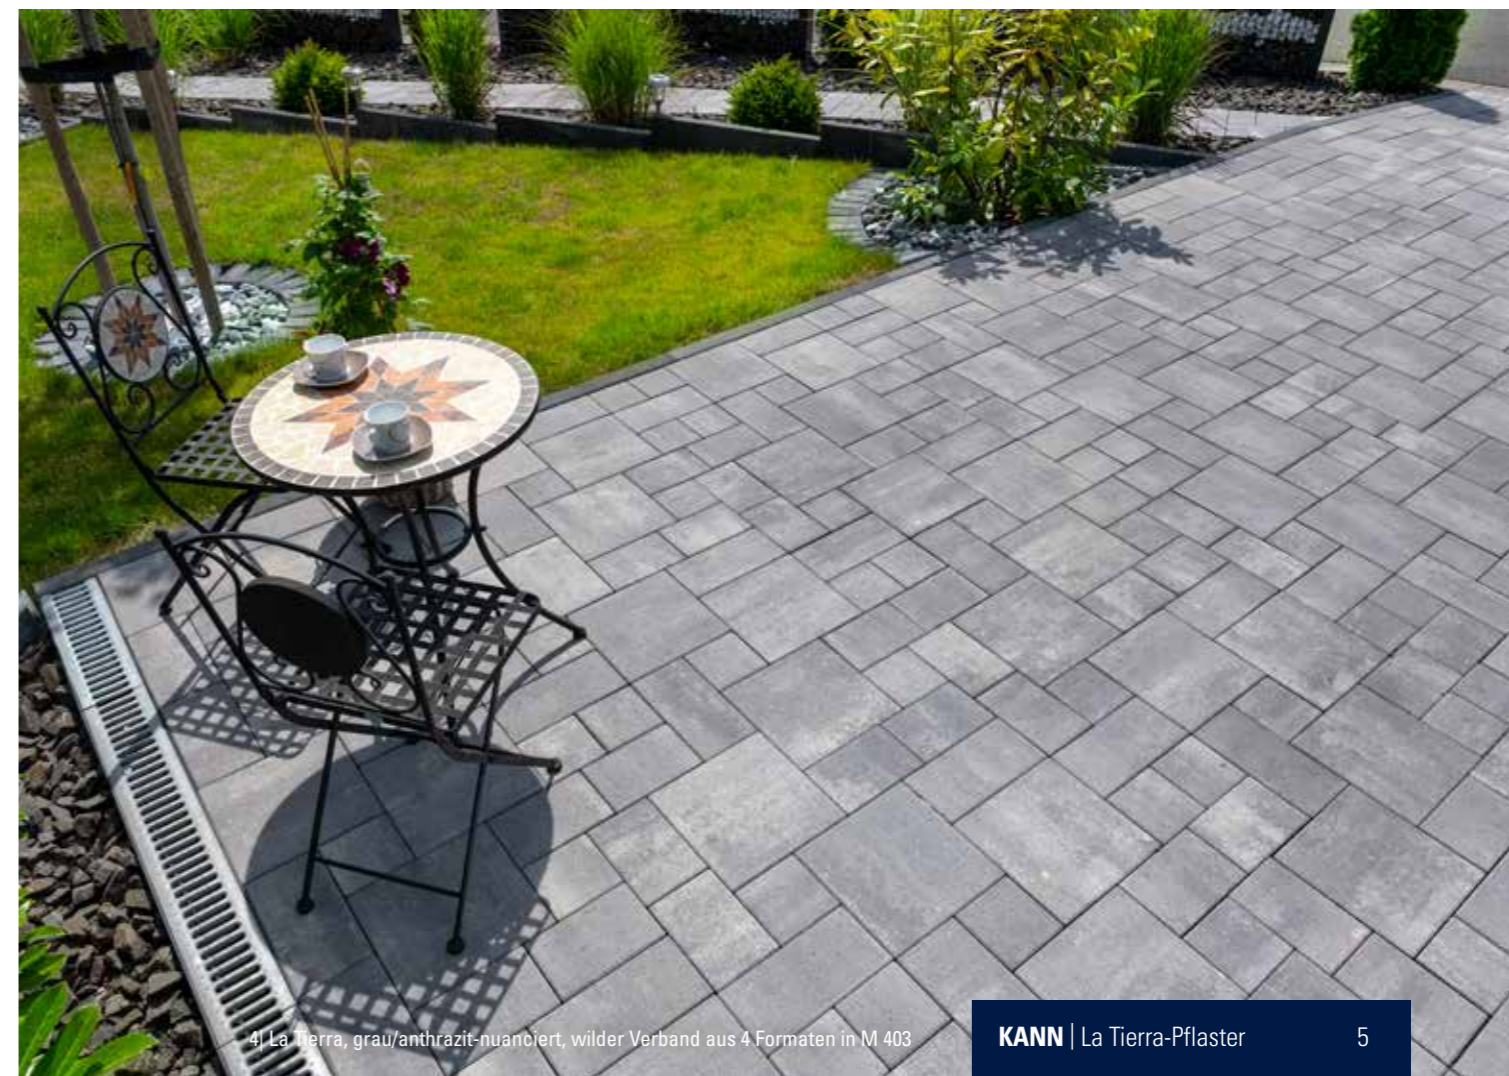

3| La Tierra, Nebraska Kies, wilder Verband aus 4 Formaten in M 403

4| La Tierra, grau/anthrazit-nuanciert, wilder Verband aus 4 Formaten in M 403